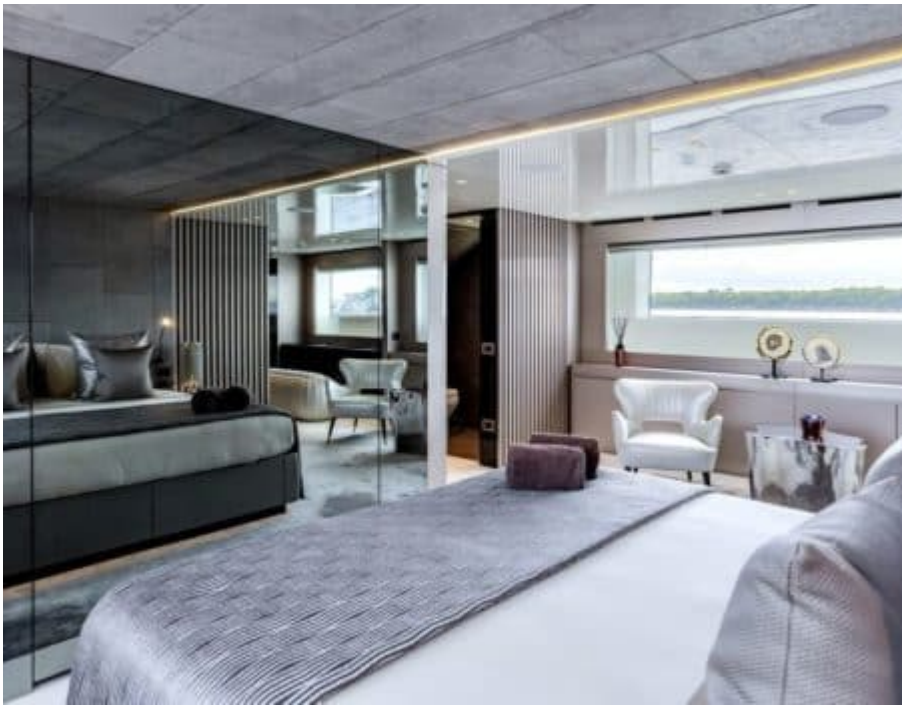

DESIGN D'EXTÉRIEUR

DESIGN D'INTÉRIEUR

GALERIE MODE DE VIE

Spécifications

Prix basse saison / jour

20 833 €

Prix haute saison / jour

25 833 €