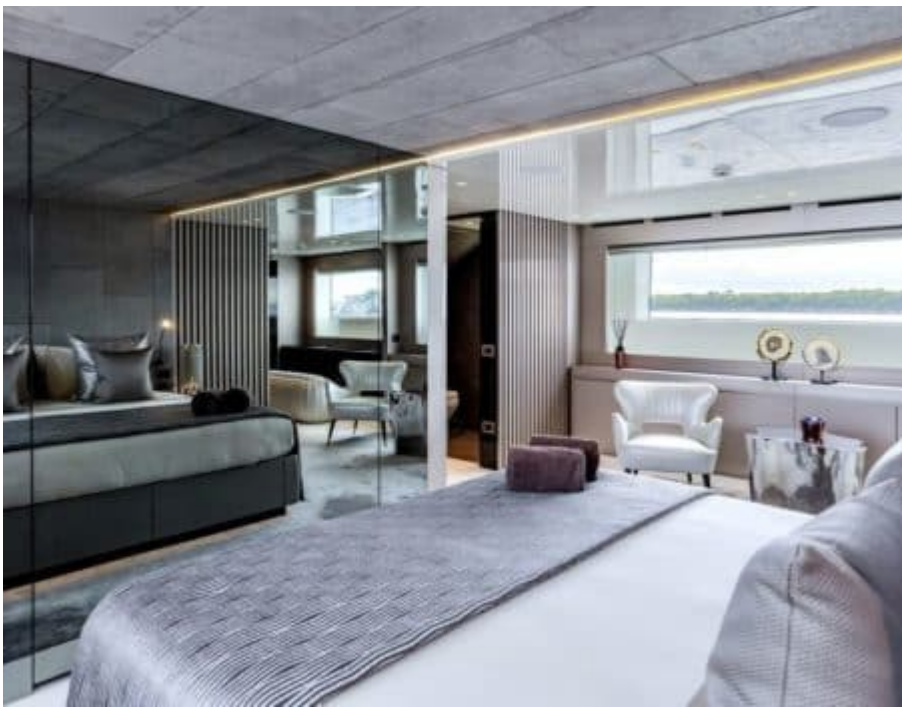

DESIGN D'EXTÉRIEUR

DESIGN D'INTÉRIEUR

GALERIE MODE DE VIE

Spécifications

Prix basse saison / jour

20 833 €

Prix haute saison / jour

25 833 €