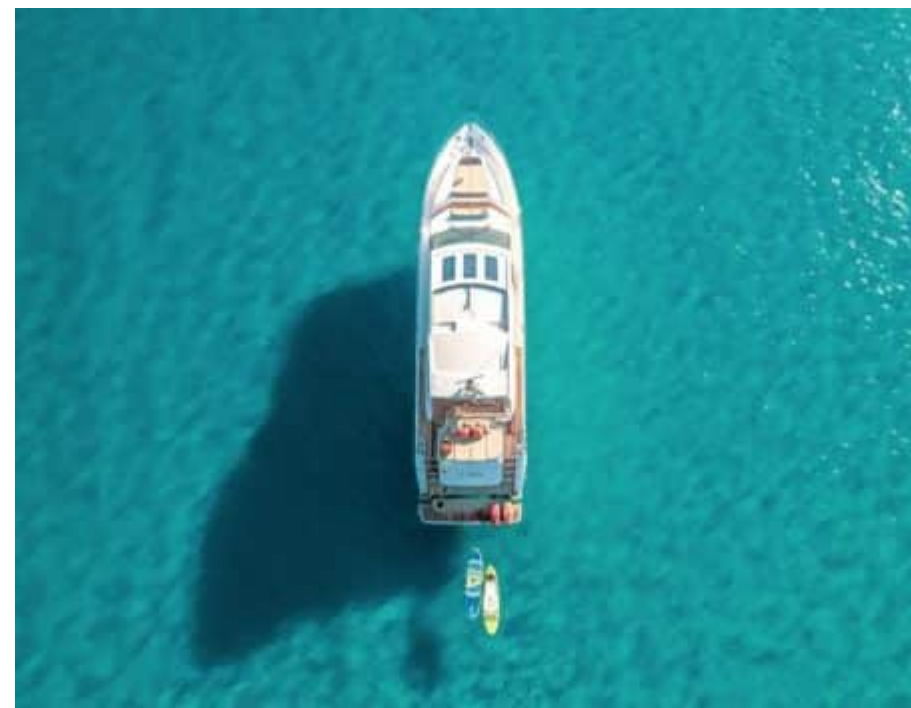

M/Y PRINCESS V72

Fridge

Shower

Sunbeds

Toilet

Snorkeling Gear

Sound System