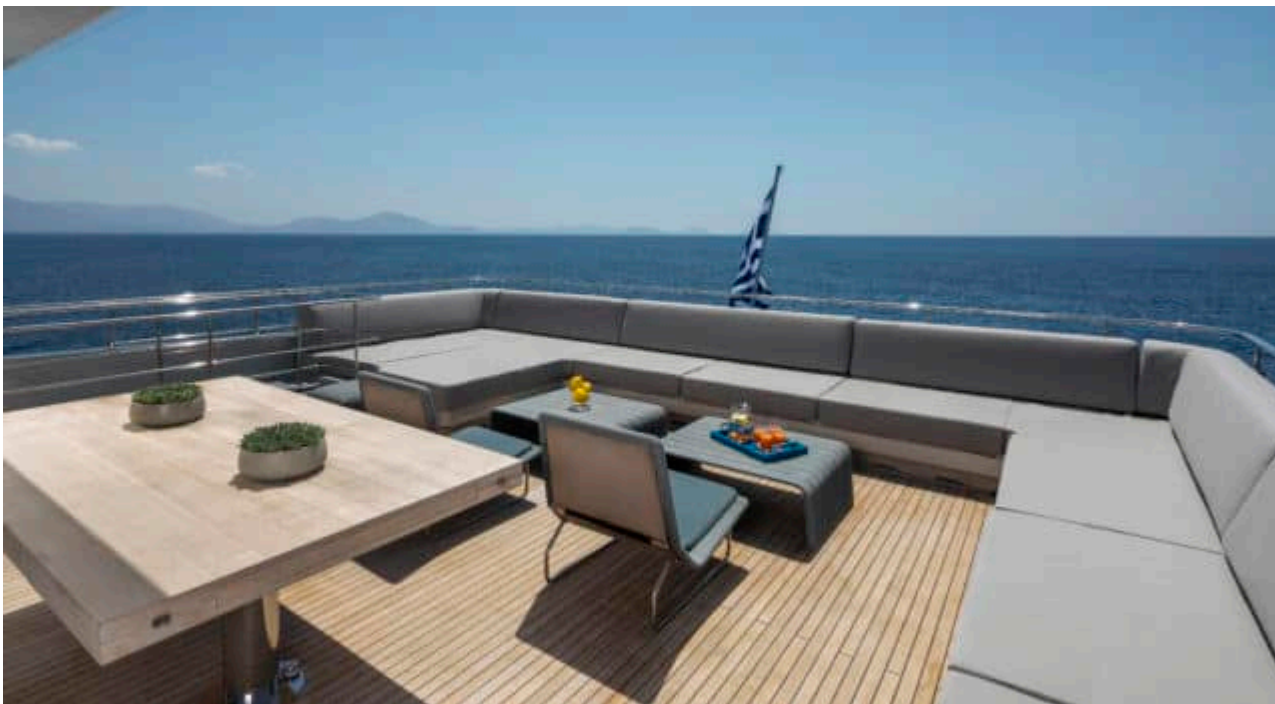

M/Y BILLA

Longueur
41.30m
135.5 ft.

Personnes
11

Cabines
5

Equipage
7

M/Y BILLA

-  Air Conditioning
-  Jetski
-  Paddle Board
-  Seabob
-  Tender
-  Towable water toys
-  Waterskis
-  Wifi

DESIGN D'EXTÉRIEUR

DESIGN D'INTÉRIEUR

GALERIE MODE DE VIE

Spécifications

Prix basse saison été / semaine

95 000 €

Prix haute saison été / semaine

125 000 €

Prix basse saison hiver / semaine