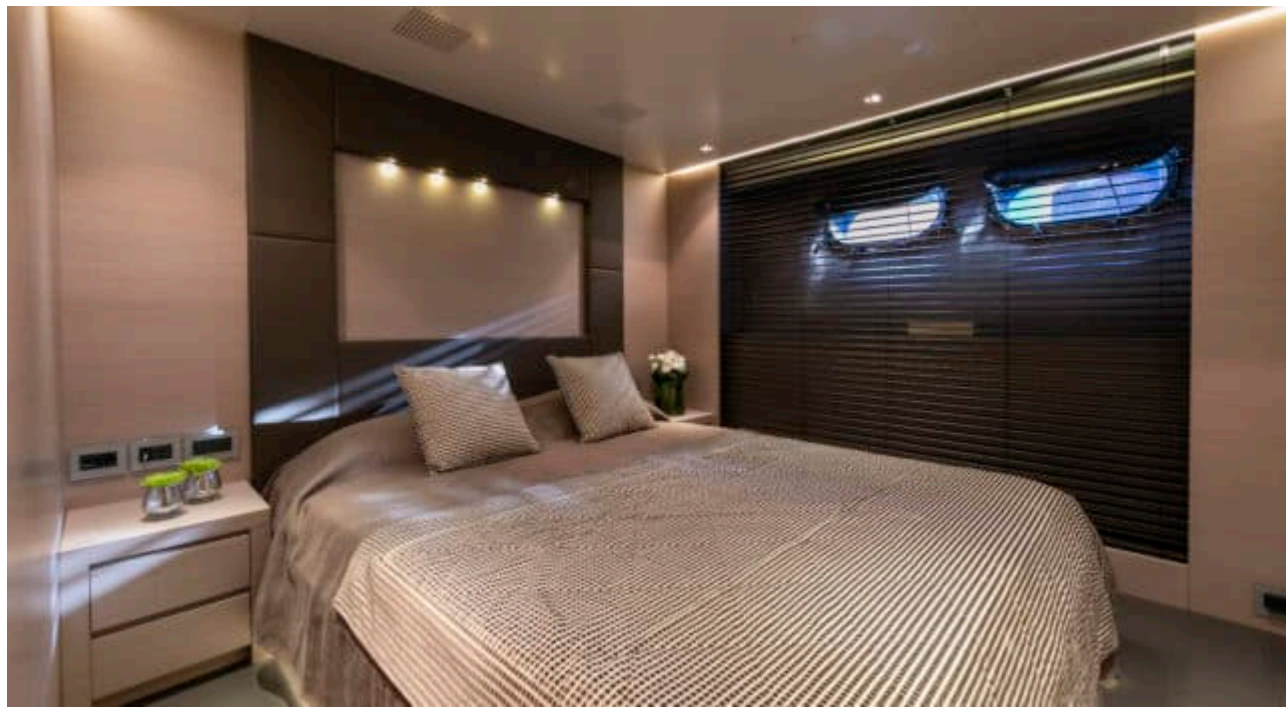

M/Y BILLA

Longueur
41.30m
135.5 ft.

Personnes
11

Cabines
5

Equipage
7

M/Y BILLA

-  Air Conditioning
-  Jetski
-  Paddle Board
-  Seabob
-  Tender
-  Towable water toys
-  Waterskis
-  Wifi

DESIGN D'EXTÉRIEUR

DESIGN D'INTÉRIEUR

GALERIE MODE DE VIE

Spécifications

Prix basse saison été / semaine

95 000 €

Prix haute saison été / semaine

125 000 €

Prix basse saison hiver / semaine