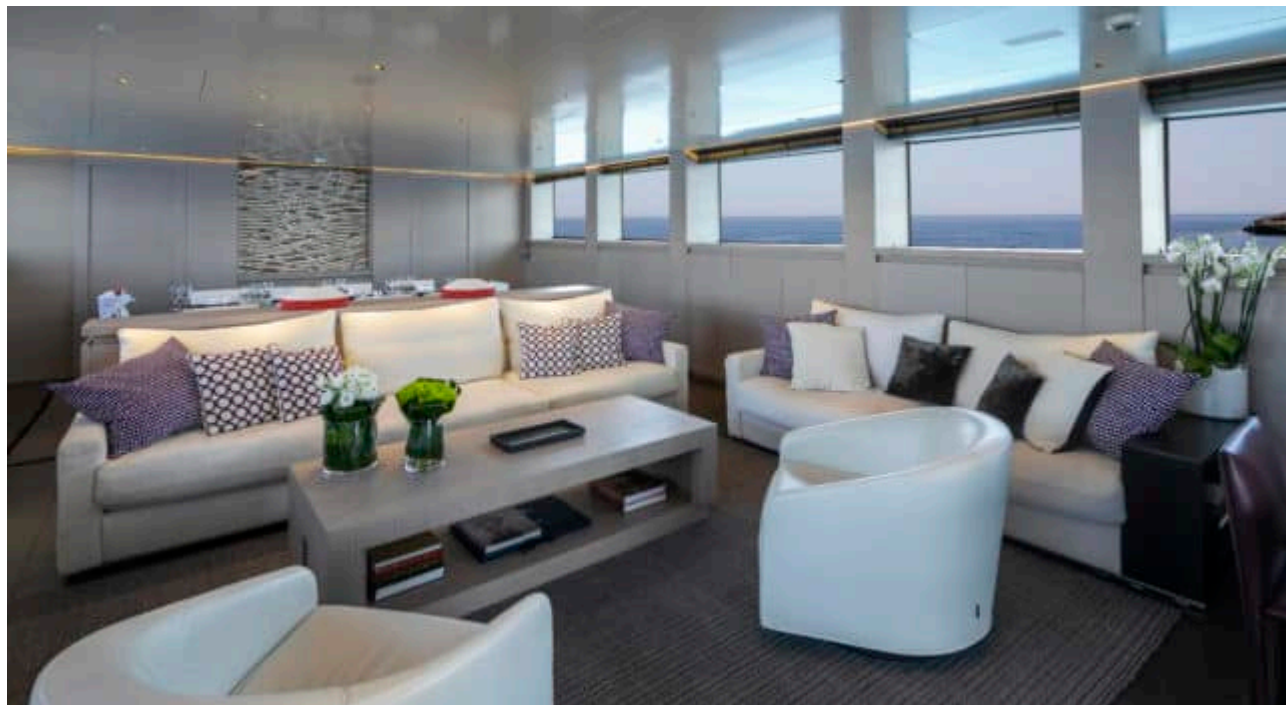

M/Y BILLA

Longueur
41.30m
135.5 ft.

Personnes
11

Cabines
5

Equipage
7

M/Y BILLA

-  Air Conditioning
-  Jetski
-  Paddle Board
-  Seabob
-  Tender
-  Towable water toys
-  Waterskis
-  Wifi

DESIGN D'EXTÉRIEUR

DESIGN D'INTÉRIEUR

GALERIE MODE DE VIE

Spécifications

Prix basse saison été / semaine

95 000 €

Prix haute saison été / semaine

125 000 €

Prix basse saison hiver / semaine