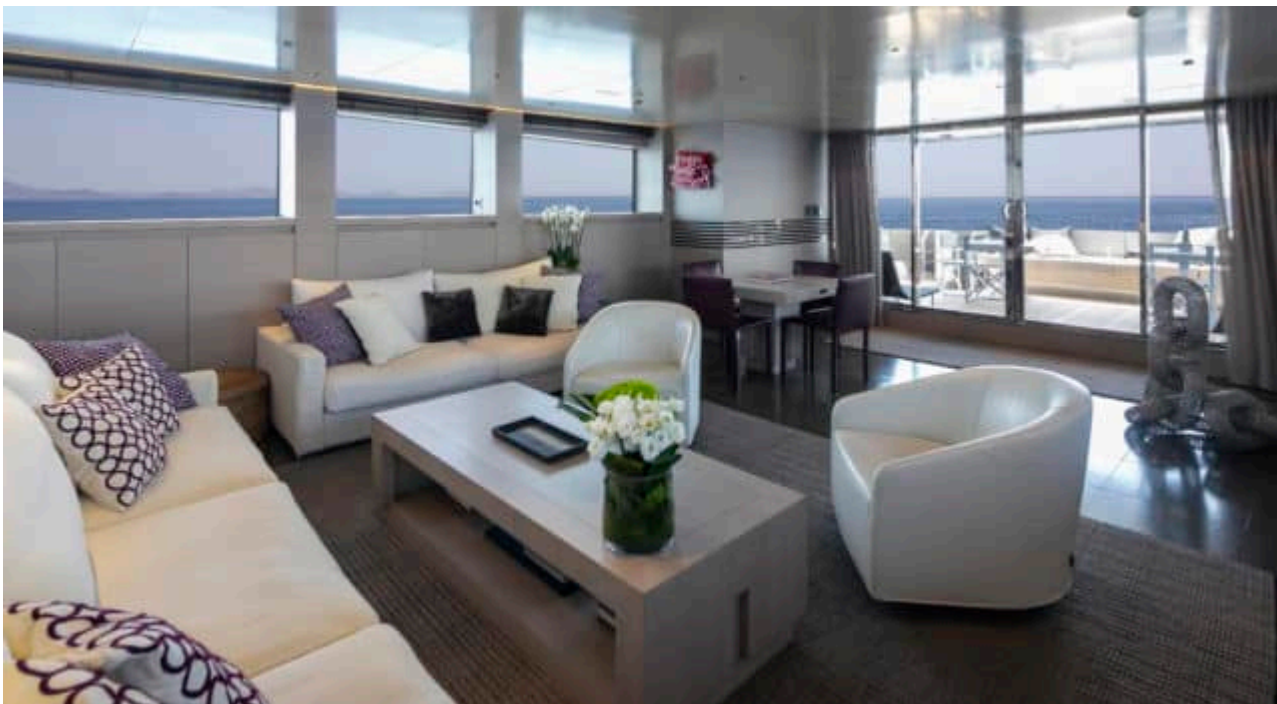

M/Y BILLA

Longueur
41.30m
135.5 ft.

Personnes
11

Cabines
5

Equipage
7

M/Y BILLA

-  Air Conditioning
-  Jetski
-  Paddle Board
-  Seabob
-  Tender
-  Towable water toys
-  Waterskis
-  Wifi

DESIGN D'EXTÉRIEUR

DESIGN D'INTÉRIEUR

GALERIE MODE DE VIE

Spécifications

Prix basse saison été / semaine

95 000 €

Prix haute saison été / semaine

125 000 €

Prix basse saison hiver / semaine