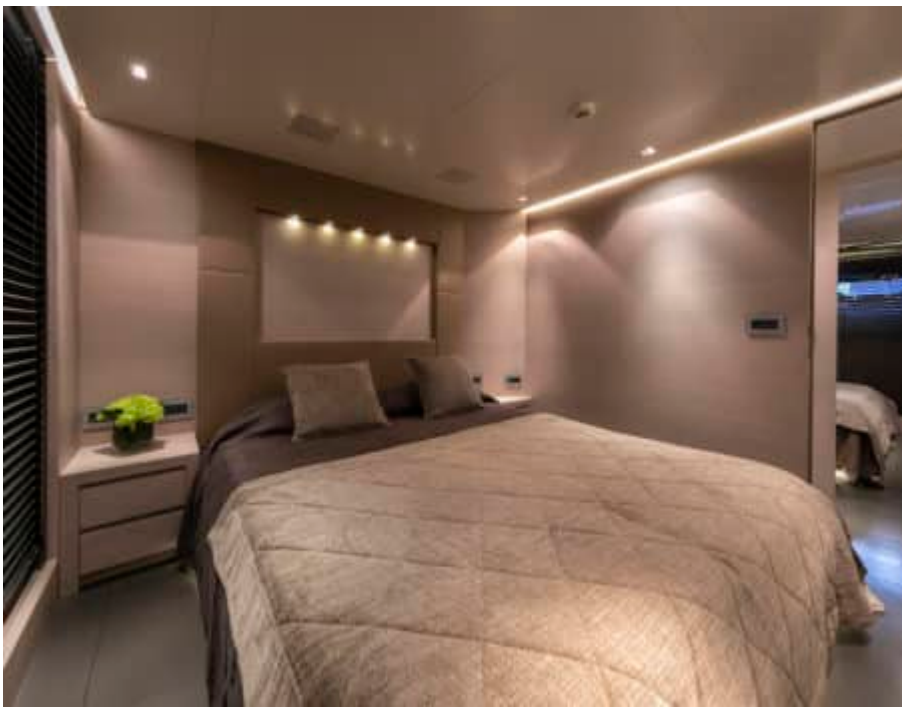

M/Y BILLA

Longueur
41.30m
135.5 ft.

Personnes
11

Cabines
5

Equipage
7

M/Y BILLA

-  Air Conditioning
-  Jetski
-  Paddle Board
-  Seabob
-  Tender
-  Towable water toys
-  Waterskis
-  Wifi

DESIGN D'EXTÉRIEUR

DESIGN D'INTÉRIEUR

GALERIE MODE DE VIE

Spécifications

Prix basse saison été / semaine

95 000 €

Prix haute saison été / semaine

125 000 €

Prix basse saison hiver / semaine