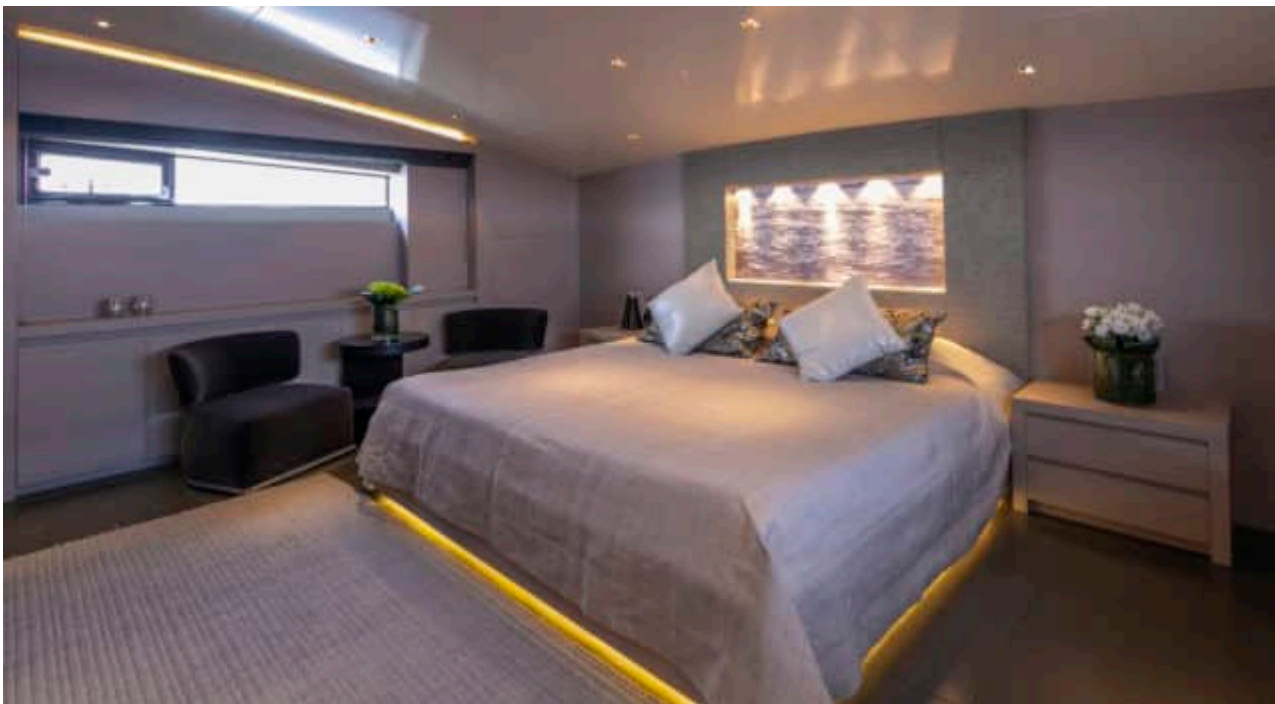

M/Y BILLA

Longueur
41.30m
135.5 ft.

Personnes
11

Cabines
5

Equipage
7

M/Y BILLA

-  Air Conditioning
-  Jetski
-  Paddle Board
-  Seabob
-  Tender
-  Towable water toys
-  Waterskis
-  Wifi

DESIGN D'EXTÉRIEUR

DESIGN D'INTÉRIEUR

GALERIE MODE DE VIE

Spécifications

Prix basse saison été / semaine

95 000 €

Prix haute saison été / semaine

125 000 €

Prix basse saison hiver / semaine