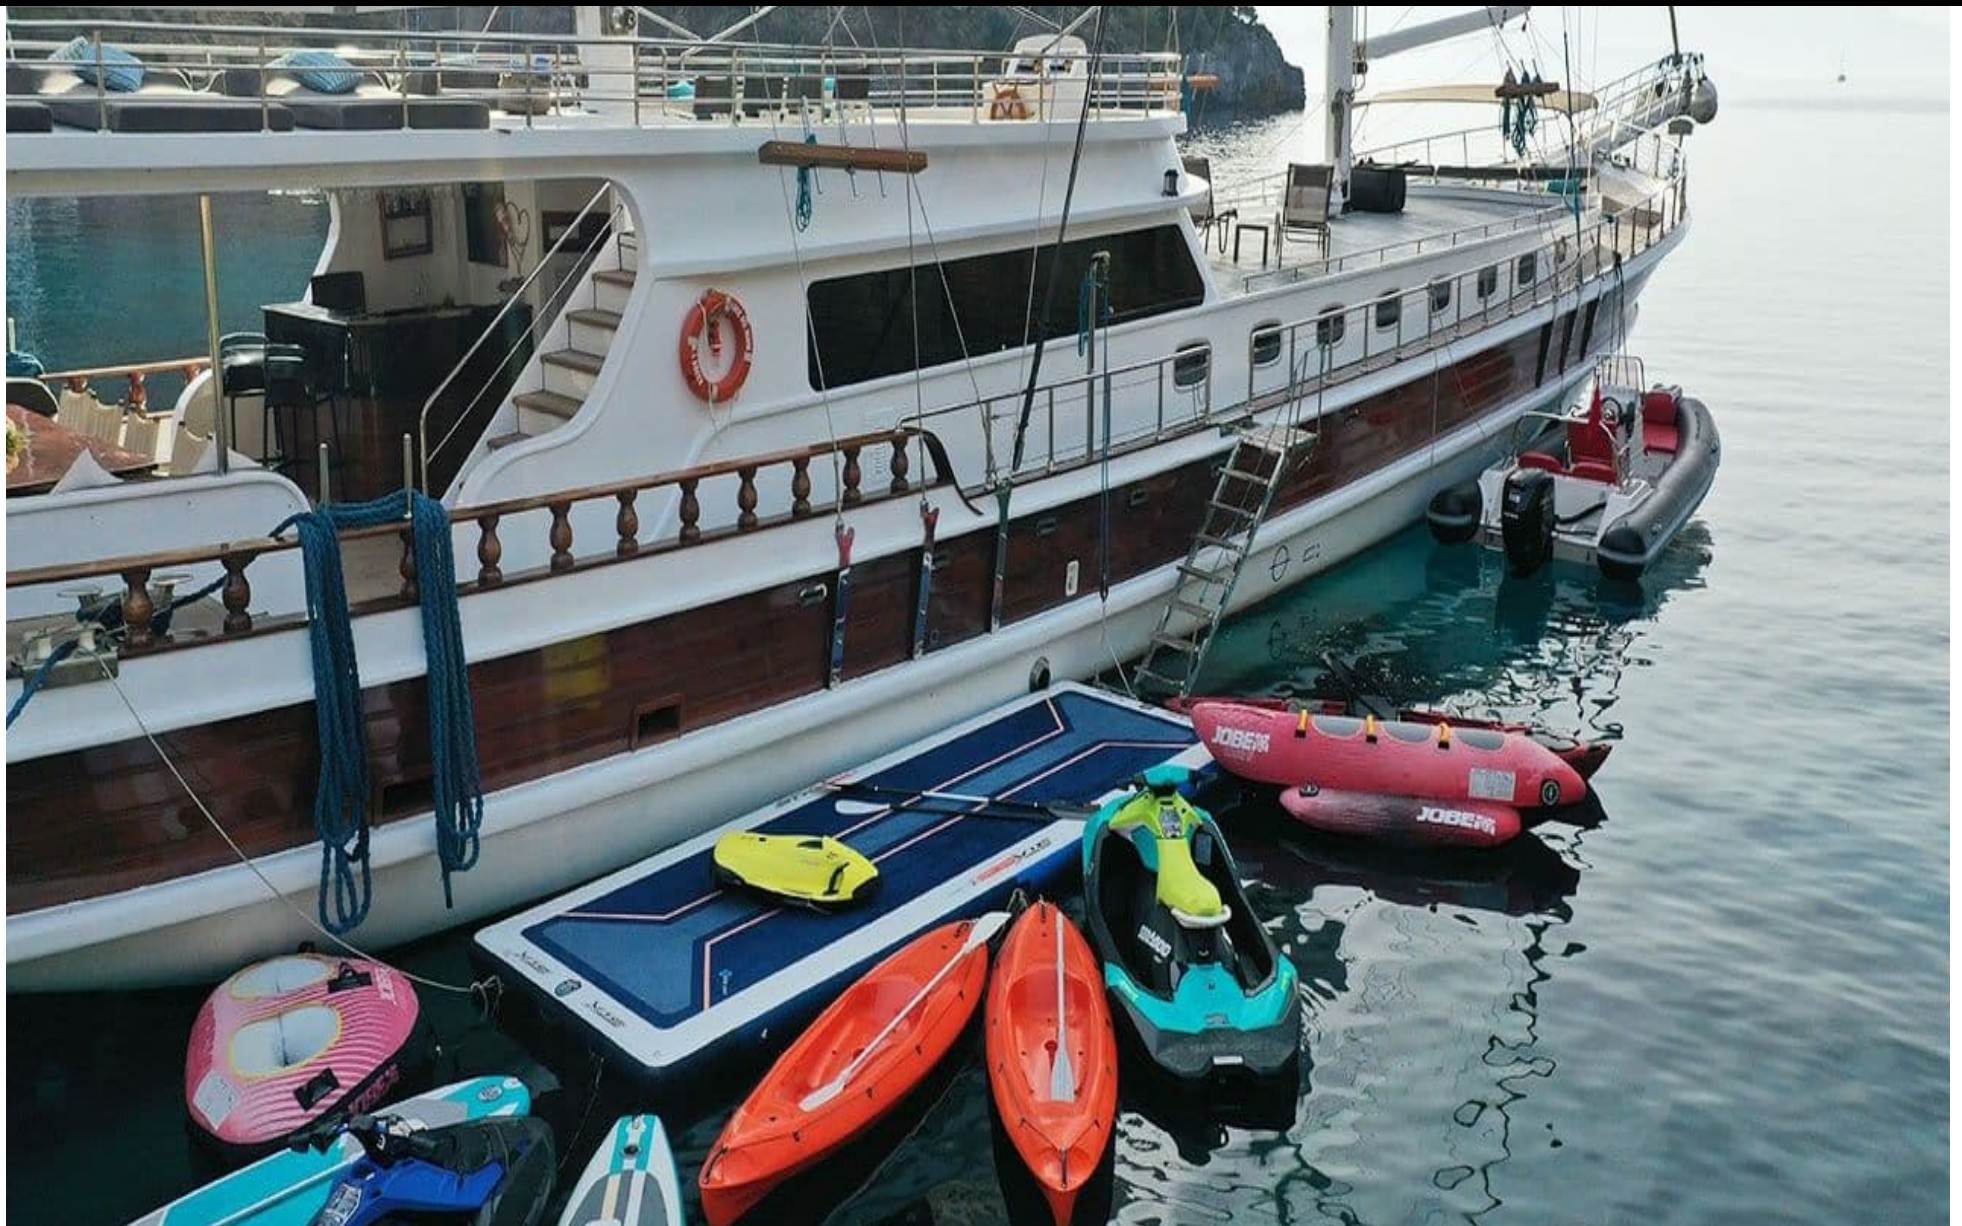

S/Y LUCE DEL MARE

 Longueur
33.95m 111.38
ft.

Personnes
12

Cabines
5

Equipage
5

S/Y LUCE DEL MARE

- | | | | | |
|--|---|---|--|---|
| 
Air Conditioning | 
Fridge | 
Kitchen | 
Shower | 
Sound System |
| 
Sunbeds | 
TV | 
Banana | 
Donuts | 
Fishing Gear |
| 
Floating dock | 
Kayaks x 2 | 
Monoski | 
Snorkeling Gear | 
Tender |
| 
Towable water toys | 
Wakeboard | 
Waterskis | 
Wifi | |

DESIGN D'EXTÉRIEUR

DESIGN D'INTÉRIEUR

GALERIE MODE DE VIE

Spécifications

Prix basse saison / jour

3 500 €

Prix haute saison / jour

6 475 €