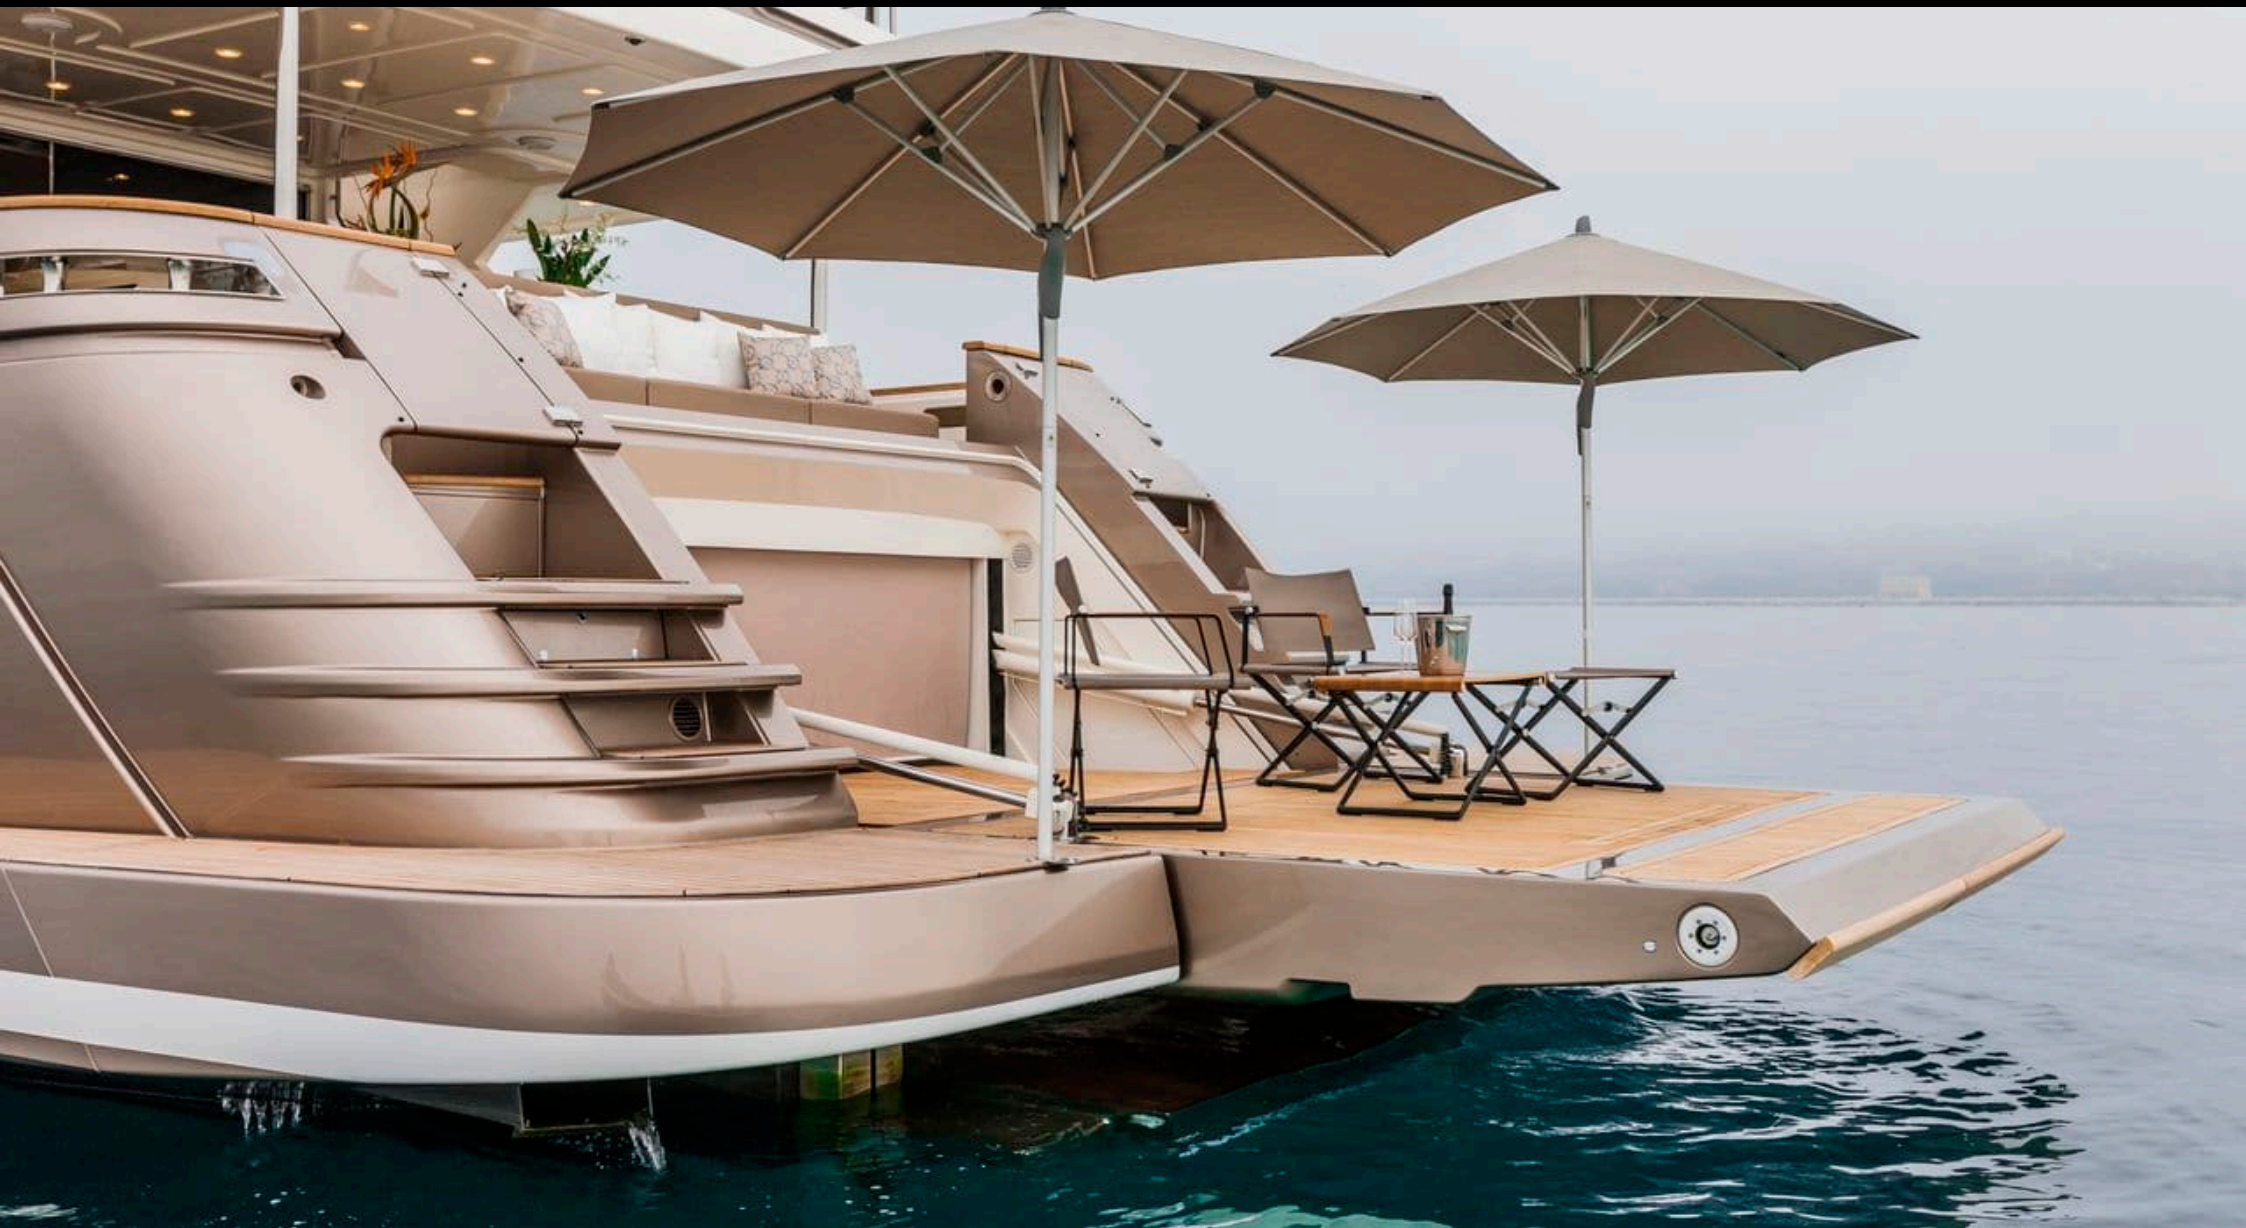

M/Y YVONNE

Longue
ur
28.30m
92.85 ft.

Personn
es
10

Cabines
4

Equipag
e
5

M/Y YVONNE

- 
Air Conditioning
- 
Jacuzzi
- 
Paddle Boards x
2
- 
Seabob x 2
- 
Snorkeling Gear
- 
Stabilisers at
anchor
- 
Stabilisers
underway
- 
Tender
- 
Towable water
toys
- 
Wakeboard
- 
Waterski
- 
Wifi
- 
Scuba diving

DESIGN D'EXTÉRIEUR

DESIGN D'INTÉRIEUR

GALERIE MODE DE VIE

Spécifications

Prix basse saison été / semaine

75 000 €

Prix haute saison été / semaine

80 000 €

Année de refit

2023

Longueur

28.30 m

Navigation

10

Cabines

4