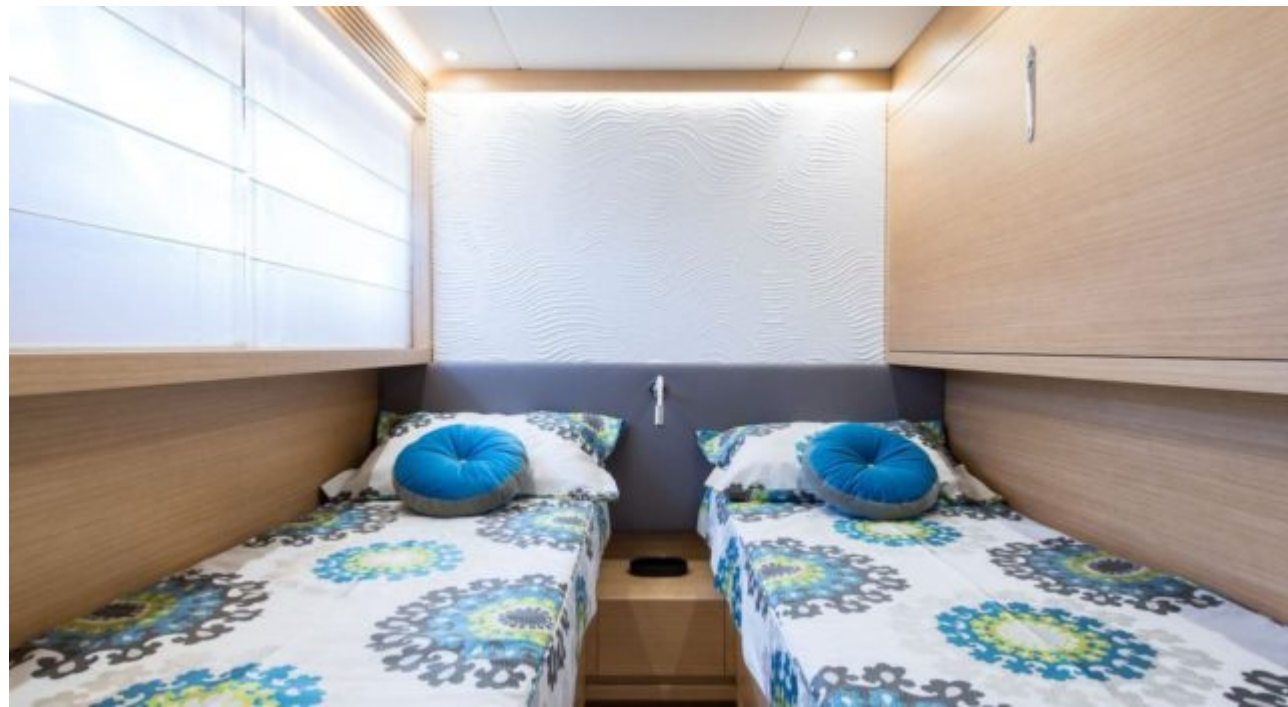

M/Y MIREDO

Longueur
25.70m
84.32 ft.

Personnes
10

Cabines
4

Equipage
3

M/Y MIREDO

- 
Air Conditioning
- 
Floating Swimming Pool
- 
Jacuzzi
- 
Kayaks x 2
- 
Snorkeling Gear
- 
Stabilisers at anchor
- 
Stabilisers underway
- 
Tender
- 
Towable water toys
- 
Wifi

DESIGN D'EXTÉRIEUR

DESIGN D'INTÉRIEUR

GALERIE MODE DE VIE

Spécifications

Prix basse saison / jour

6 000 €

Prix haute saison / jour

6 500 €

Configuration cabines

4 (2 x Double, 2 x Convertible)