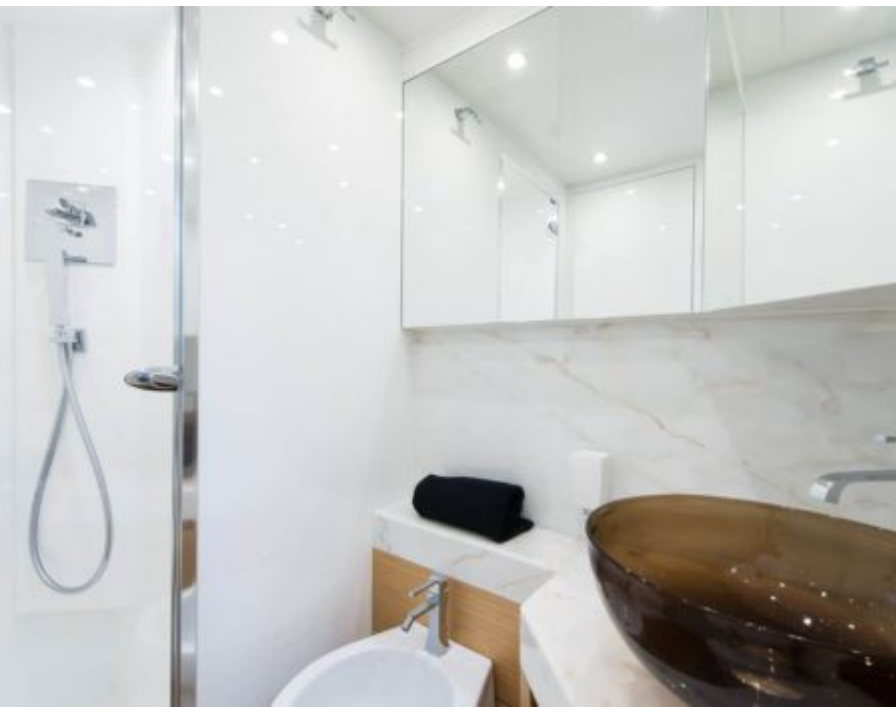

DESIGN D'EXTÉRIEUR

DESIGN D'INTÉRIEUR

GALERIE MODE DE VIE

Spécifications

Prix basse saison / jour

6 000 €

Prix haute saison / jour

6 500 €