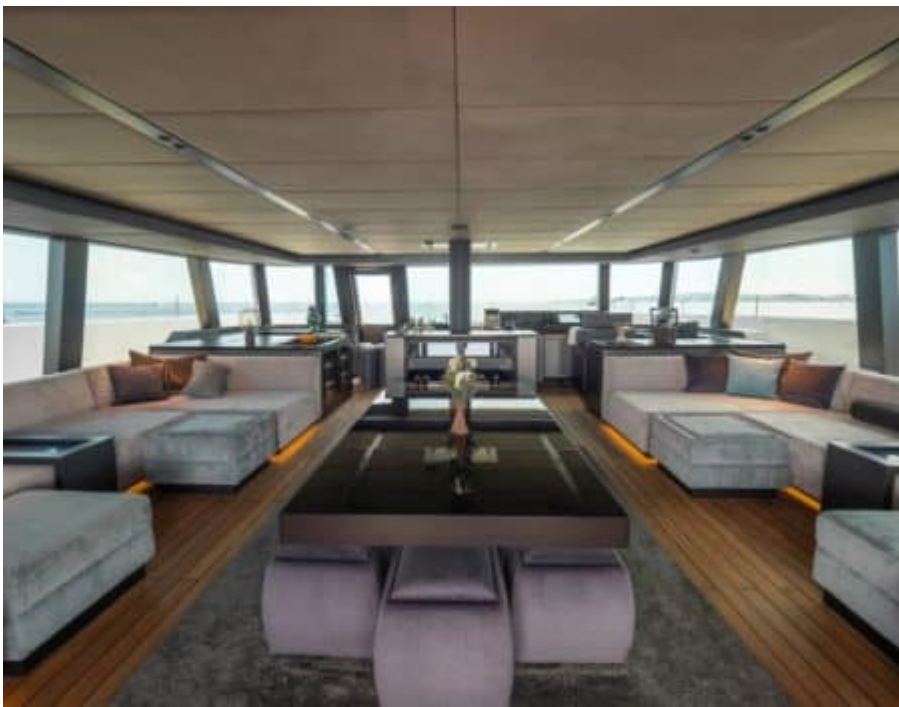

S/Y SHADES OF GREY

 Longueur
23.99m 78.71 ft.

 Personnes
9

 Cabines
4

 Equipage
4

S/Y SHADES OF GREY

-  Air Conditioning
-  Fridge
-  Kitchen
-  Shower
-  Snorkeling gears
-  Sound System
-  TV
-  Beach set-up
-  Donuts
-  E-Foil
-  Kayaks x 2
-  Paddle Boards x 2
-  Seabob x 2
-  Tender
-  Towable water toys
-  Wakeboard
-  Waterski
-  Water slide

DESIGN D'EXTÉRIEUR

DESIGN D'INTÉRIEUR

GALERIE MODE DE VIE

Spécifications

Prix basse saison / jour

10 000 €

Prix haute saison / jour

\$ 16 666