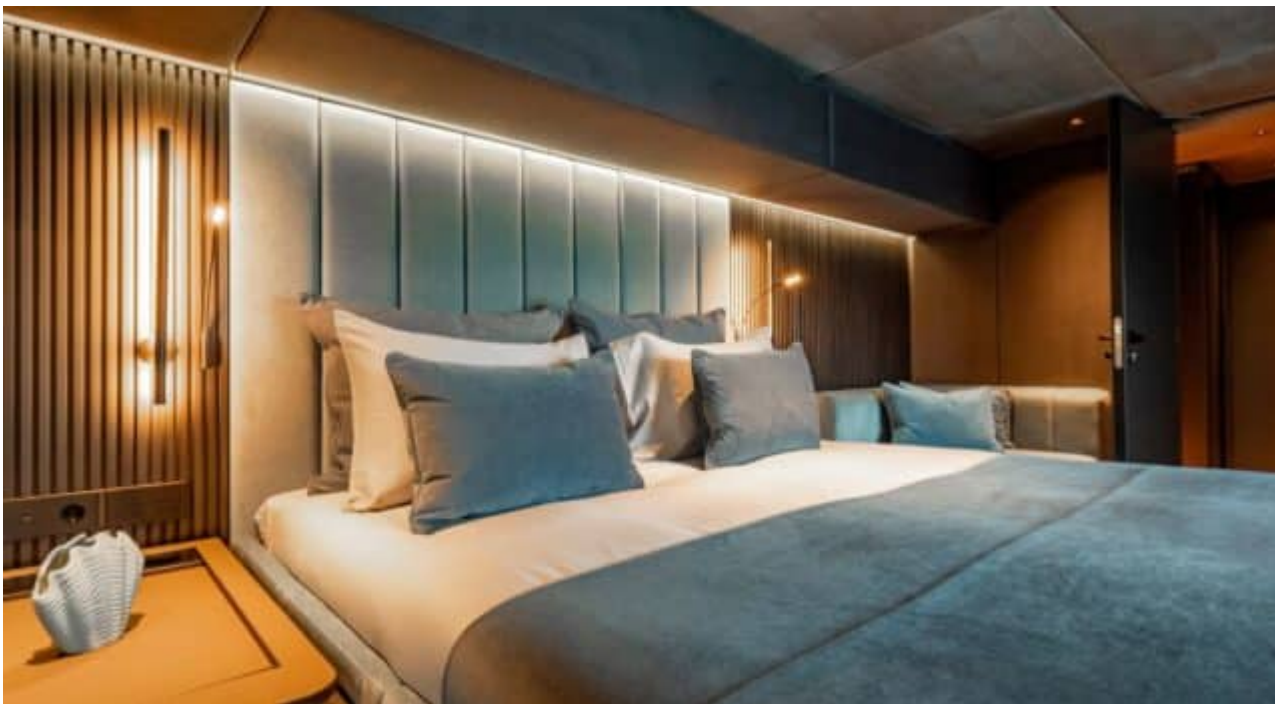

S/Y SHADES OF GREY

 Longueur
23.99m 78.71 ft.

 Personnes
9

 Cabines
4

 Equipage
4

S/Y SHADES OF GREY

-  Air Conditioning
-  Fridge
-  Kitchen
-  Shower
-  Snorkeling gears
-  Sound System
-  TV
-  Beach set-up
-  Donuts
-  E-Foil
-  Kayaks x 2
-  Paddle Boards x 2
-  Seabob x 2
-  Tender
-  Towable water toys
-  Wakeboard
-  Waterski
-  Water slide

DESIGN D'EXTÉRIEUR

DESIGN D'INTÉRIEUR

GALERIE MODE DE VIE

Spécifications

Prix basse saison / jour

10 000 €

Prix haute saison / jour

\$ 16 666