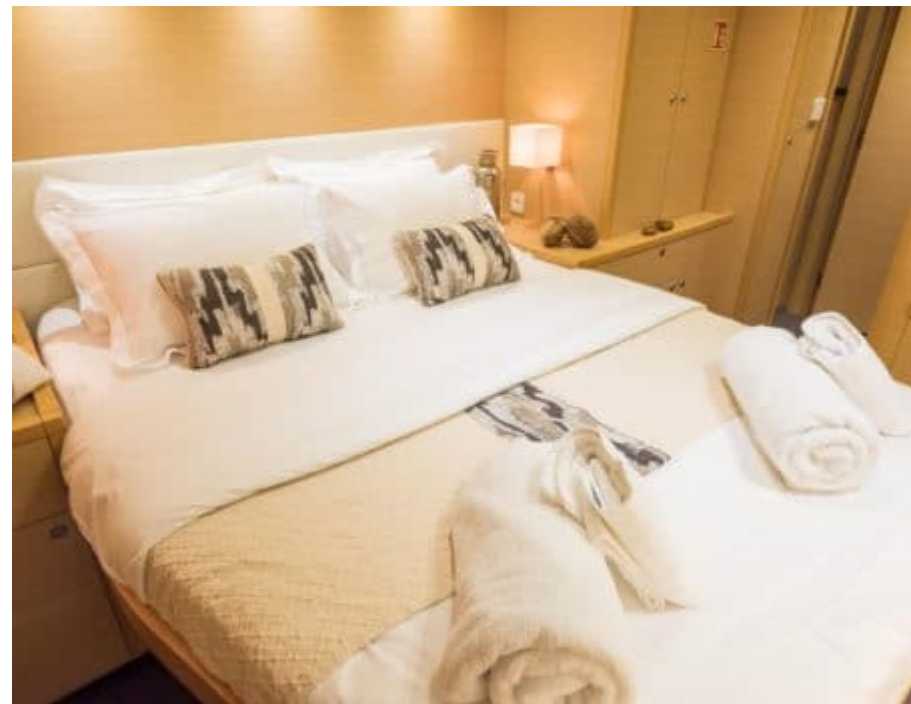

S/Y SELENE

Longueur
18.9m
62.01 ft.

Personnes
10

Cabines
5

Equipage
3

S/Y SELENE

-  Air Conditioning
-  Fishing Gear
-  Kayaking
-  Kneeboard
-  Paddle Boards x 2
-  Seabob x 2
-  Snorkeling Gear
-  Towable water toys
-  Wakeboard
-  Waterskis
-  Wifi

DESIGN D'EXTÉRIEUR

DESIGN D'INTÉRIEUR

GALERIE MODE DE VIE

Spécifications

Prix basse saison / jour

3 667 €

Prix haute saison / jour

5 083 €