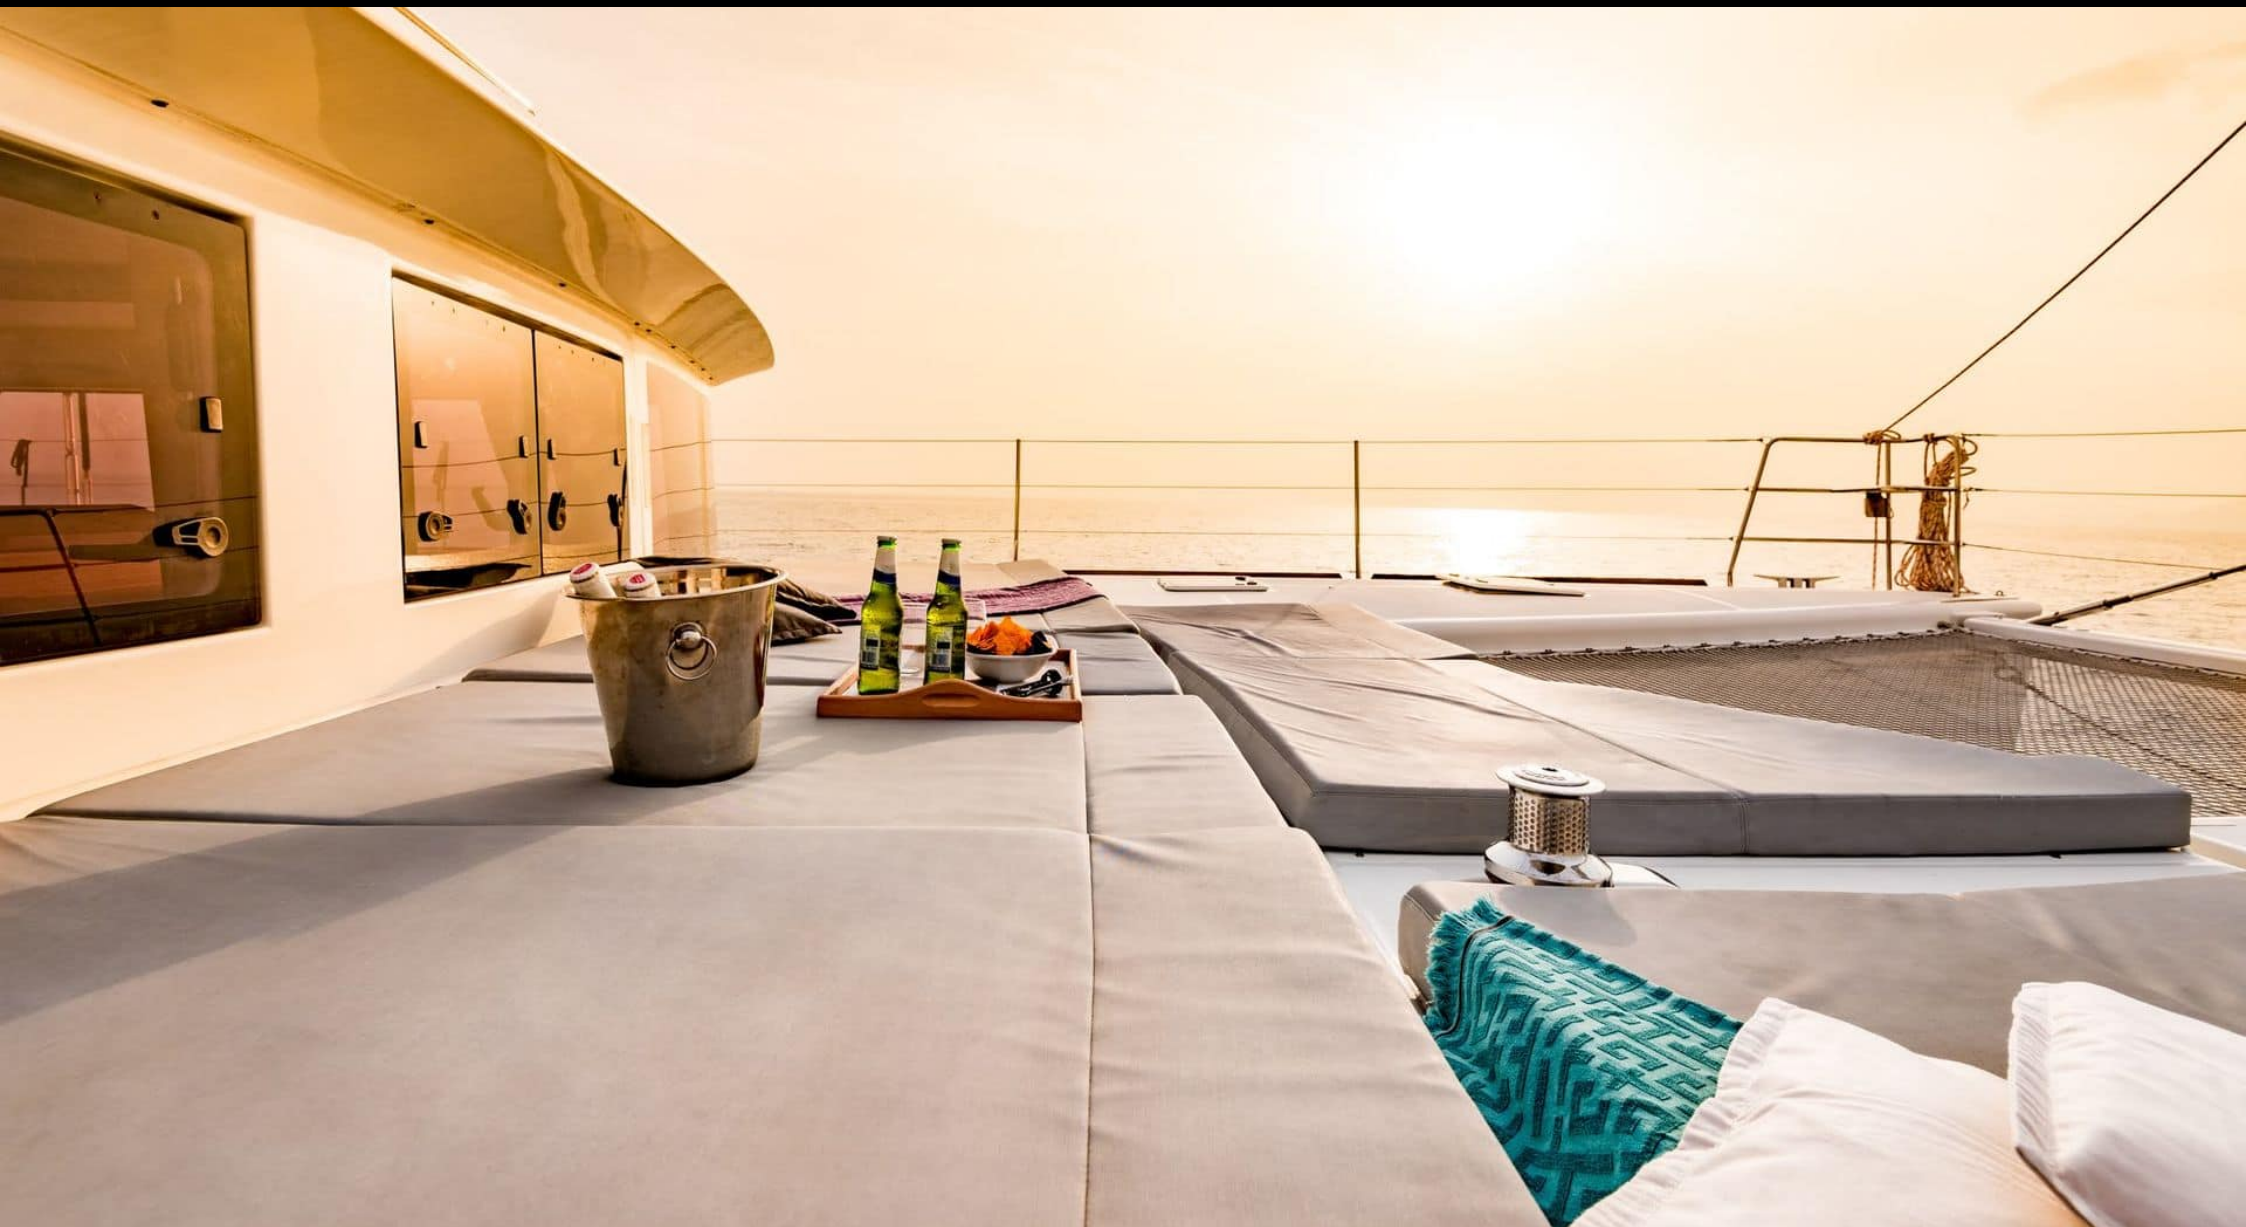

S/Y SELENE

Longueur
18.9m
62.01 ft.

Personnes
10

Cabines
5

Equipage
3

S/Y SELENE

-  Air Conditioning
-  Fishing Gear
-  Kayaking
-  Kneeboard
-  Paddle Boards x 2
-  Seabob x 2
-  Snorkeling Gear
-  Towable water toys
-  Wakeboard
-  Waterskis
-  Wifi

DESIGN D'EXTÉRIEUR

DESIGN D'INTÉRIEUR

GALERIE MODE DE VIE

Spécifications

Prix basse saison / jour

3 667 €

Prix haute saison / jour

5 083 €