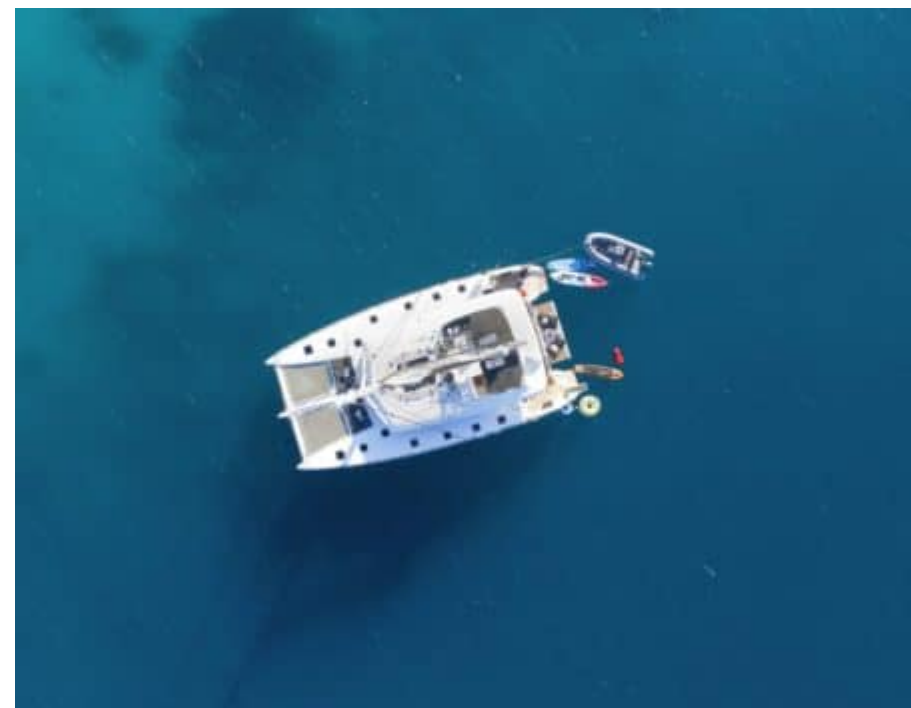

S/Y PHANTOM

Longueur
18.9m
62.01 ft.

Personnes
10

Cabines
5

Equipage
3

S/Y PHANTOM

-  Air Conditioning
-  Fishing Gear
-  Kayaking
-  Paddle Boards x 2
-  Seabob x 2
-  Snorkeling Gear
-  Tender
-  Towable water toys
-  Wakeboard
-  Waterskis
-  Wifi

Constructeur

Lagoon

Année de construction

2019

Longueur

18.9 m

Navigation

10