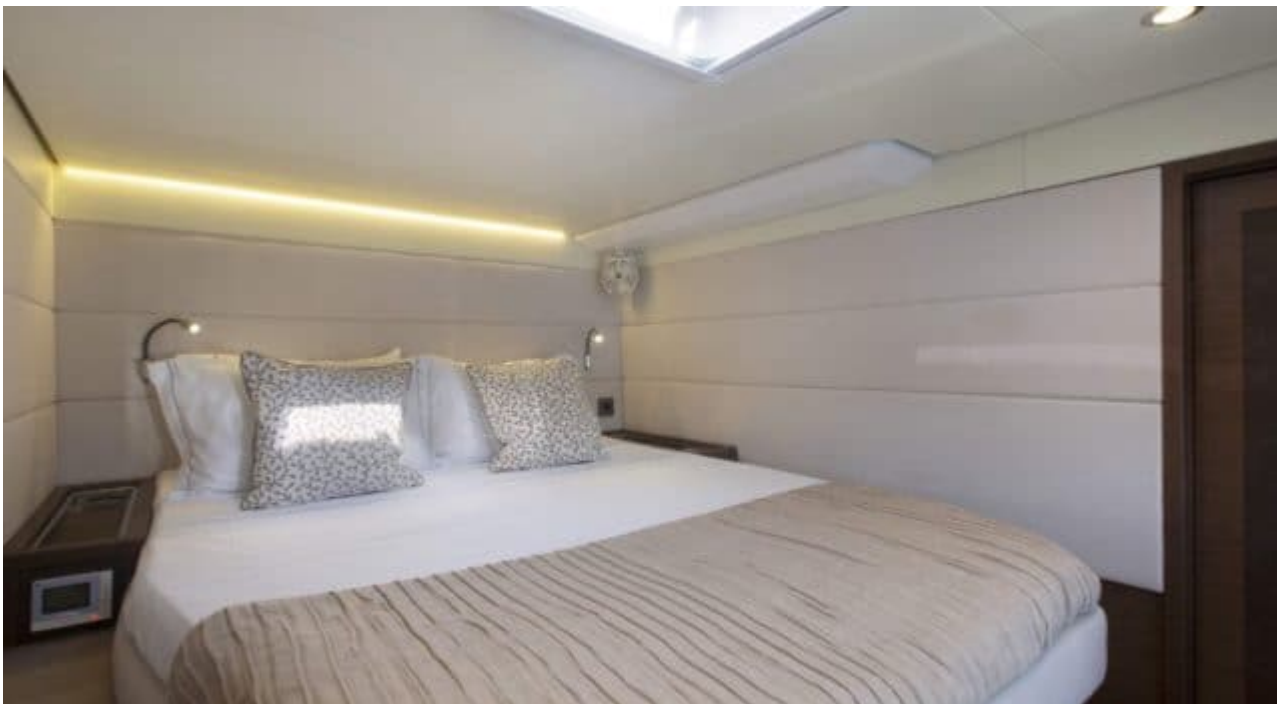

S/Y PHANTOM

Longueur
18.9m
62.01 ft.

Personnes
10

Cabines
5

Equipage
3

S/Y PHANTOM

-  Air Conditioning
-  Fishing Gear
-  Kayaking
-  Paddle Boards x 2
-  Seabob x 2
-  Snorkeling Gear
-  Tender
-  Towable water toys
-  Wakeboard
-  Waterskis
-  Wifi

DESIGN D'EXTÉRIEUR

DESIGN D'INTÉRIEUR

GALERIE MODE DE VIE

Spécifications

Prix basse saison / jour

4 667 €

Prix haute saison / jour

5 333 €